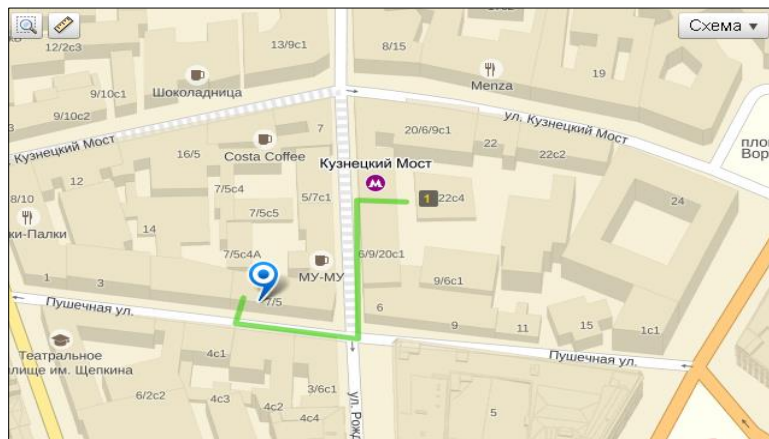

Как добраться:

2 минуты пешком от метро Кузнецкий мост, улица Рождественка дом 5/7 строение 2, этаж 3, офис 6, вход рядом с рестораном "Grechka LAB" с улицы Пушечная

Время работы:

пн-пт. 09:00-18:00

Настоящий прайс-лист не является публичной офертой.