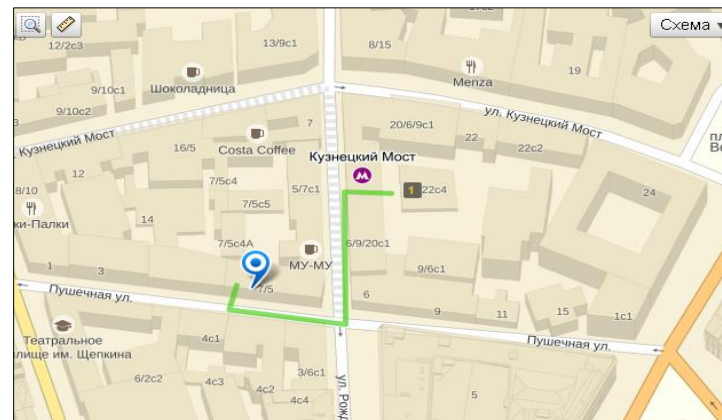

Как добраться:

2 минуты пешком от метро Кузнецкий мост, улица Рождественка дом 5/7 строение 2, этаж 3, офис 6, дверь с вывеской "Музей Экслибриса", вход с ул. Пушечная

Время работы:

пн-пт. 09:00-18:00

Настоящий прайс-лист не является публичной офертой.