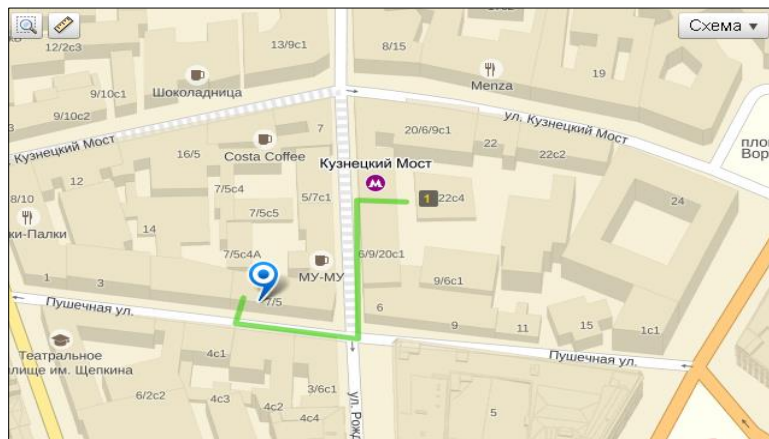

Будем рады сотрудничеству с вами! Звоните, пишите, заходите на наш сайт!

Наши контакты:

Сайт <http://regcafe.ru/>

Email 9713053@mail.ru

тел. +7 495 374-59-35

+7 495 971-30-53

Адрес:

улица Рождественка дом 5/7 строение 2, этаж 3, офис 6

Как добраться:

2 минуты пешком от метро Кузнецкий мост, улица Рождественка дом 5/7 строение 2, этаж 3, офис 6, вход рядом с рестораном "Grechka LAB" с улицы Пушечная

Время работы:

пн-пт. 09:00-18:00

Настоящий прайс-лист не является публичной офертой.