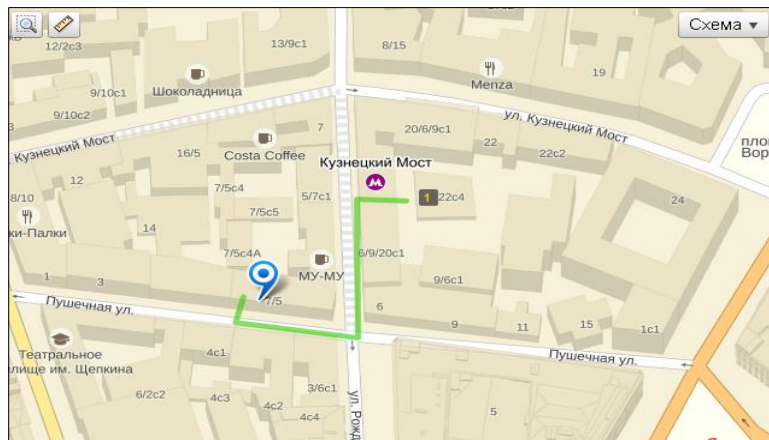

Как добраться:

2 минуты пешком от метро Кузнецкий мост, улица Рождественка дом 5/7 строение 2, этаж 3, офис 6, вход рядом с рестораном "Grechka LAB" с улицы Пушечная

Время работы:

пн-пт. 09:00-18:00

Настоящий прайс-лист не является публичной офертой.